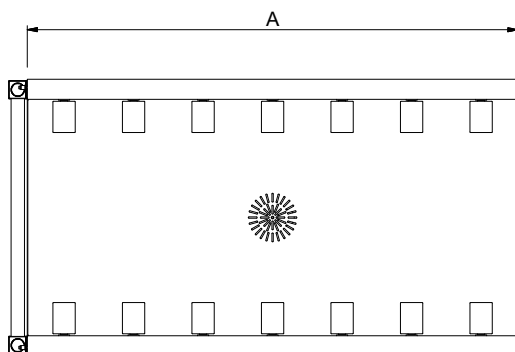

Typ válečků

Krátký

Boční

D = Odpad

Shora

	863137	863138	863139	863140	863141	863142
865162 - Sada bezpečnostního v- ypínače k tunelové košo- vé myčce; obsahuje bez- p.vypínač, upínací svorky a kabel. Doporučuje se ke každé myčce objednat alespoň 2 ks - 1 ks pro umístění na obslužné do- pravníky před myčkou a 1 ks na dopravníky za myčku.	✓	✓	✓	✓	✓	✓
865163 - Připojovací deska krátká, nerezová, pro připojení nových dopravníkových stolů k průběžné myčce zleva (vč.montážní lišty pro spodní plnou/roštov- ou polici).	✓	✓	✓	✓	✓	✓
865164 - Připojovací deska dlouhá D=300mm, nerezová, pro připojení nových dopravní- kových stolů k průběžné myčce zepředu nebo zprava (servisní strana), vč.nohou na jedné straně.	✓	✓	✓	✓	✓	✓
865217 - Nerezová koncová desk- a pro dopravník.	✓	✓	✓	✓	✓	✓
865218 - Koncový spínač pro dop- ravník s KRÁTKÝM válečkem.	✓	✓	✓	✓	✓	✓
865219 - Nerezová spodní plná p- olice se zadním zvýšeným lemem (100mm), 600mm.	✓	✓	✓	✓	✓	✓
865234 - Montážní lišta pro upevn- ění spodní plné nebo roš- tové police na straně tu- nelové košové myčky (p- oužívá se pokud je dopr- avník napojen PŘÍMO na myčku).	✓	✓	✓	✓	✓	✓
865235 - Montážní lišta pro upevn- ění spodní plné nebo roš- tové police (používá se pokud dopravník NENÍ n- apojen přímo na myčku nebo spodní police není upevněna přímo na myč- ku). Při použití této lišty musí být upevňovaná sp- odní police min. o 100mm kratší než dopravní.	✓	✓	✓	✓	✓	✓
865236 - Nerezová spodní roštová police s rámem, 600mm.	✓	✓	✓	✓	✓	✓
865253 - Šikmá deska pro válečk- ový dopravník (pro instal- aci na válečkový doprav- ník těsně před vstupem do myčky).	✓	✓	✓	✓	✓	✓
865452 - Nerezová spodní plná p- olice se zadním zvýšeným lemem (100mm), 800mm.	✓	✓	✓	✓	✓	✓
865453 - Nerezová spodní roštová police s rámem, 800mm.	✓	✓	✓	✓	✓	✓