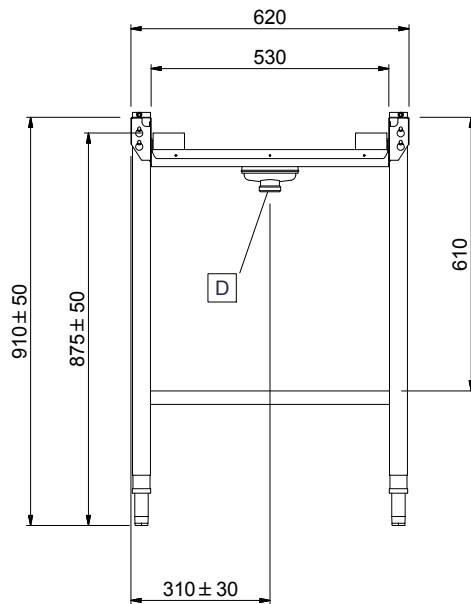

Hlavní informace

Vnější rozměry, Šířka

863137 (HSSRC4)	400 mm
863138 (HSSRC5)	500 mm
863139 (HSSRC7)	700 mm
863140 (HSSRC8)	800 mm
863141 (HSSRC9)	900 mm
863142 (HSSRC10)	1000 mm

Vnější rozměry, Hloubka

620 mm

Vnější rozměry, Výška

910 mm

Netto váha:

863137 (HSSRC4)	9 kg
863138 (HSSRC5)	9 kg
863139 (HSSRC7)	11 kg
863140 (HSSRC8)	12 kg
863141 (HSSRC9)	13 kg
863142 (HSSRC10)	14 kg

Výškové nastavení:

50/50 mm

Dřez/vana - použitý materiál

Nerez ocel AISI304 - DIN 1.4301

Typ válečků

Krátký

Boční

D = Odpad